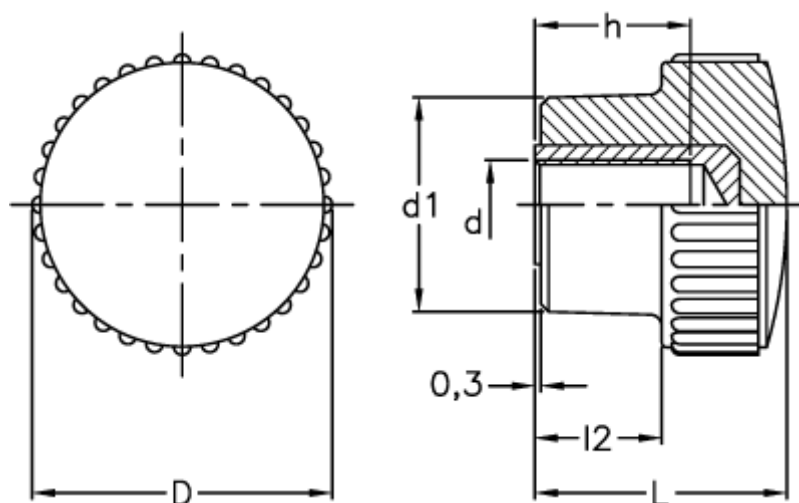

Varenummer: 2302003111
Beskrivelse: E+G Høj Fingermetrik
B.259/25 B-M6

Mål

D	= 26
d1	= 16
d 6H	= M6
h	= 16
L	= 28
l2	= 15